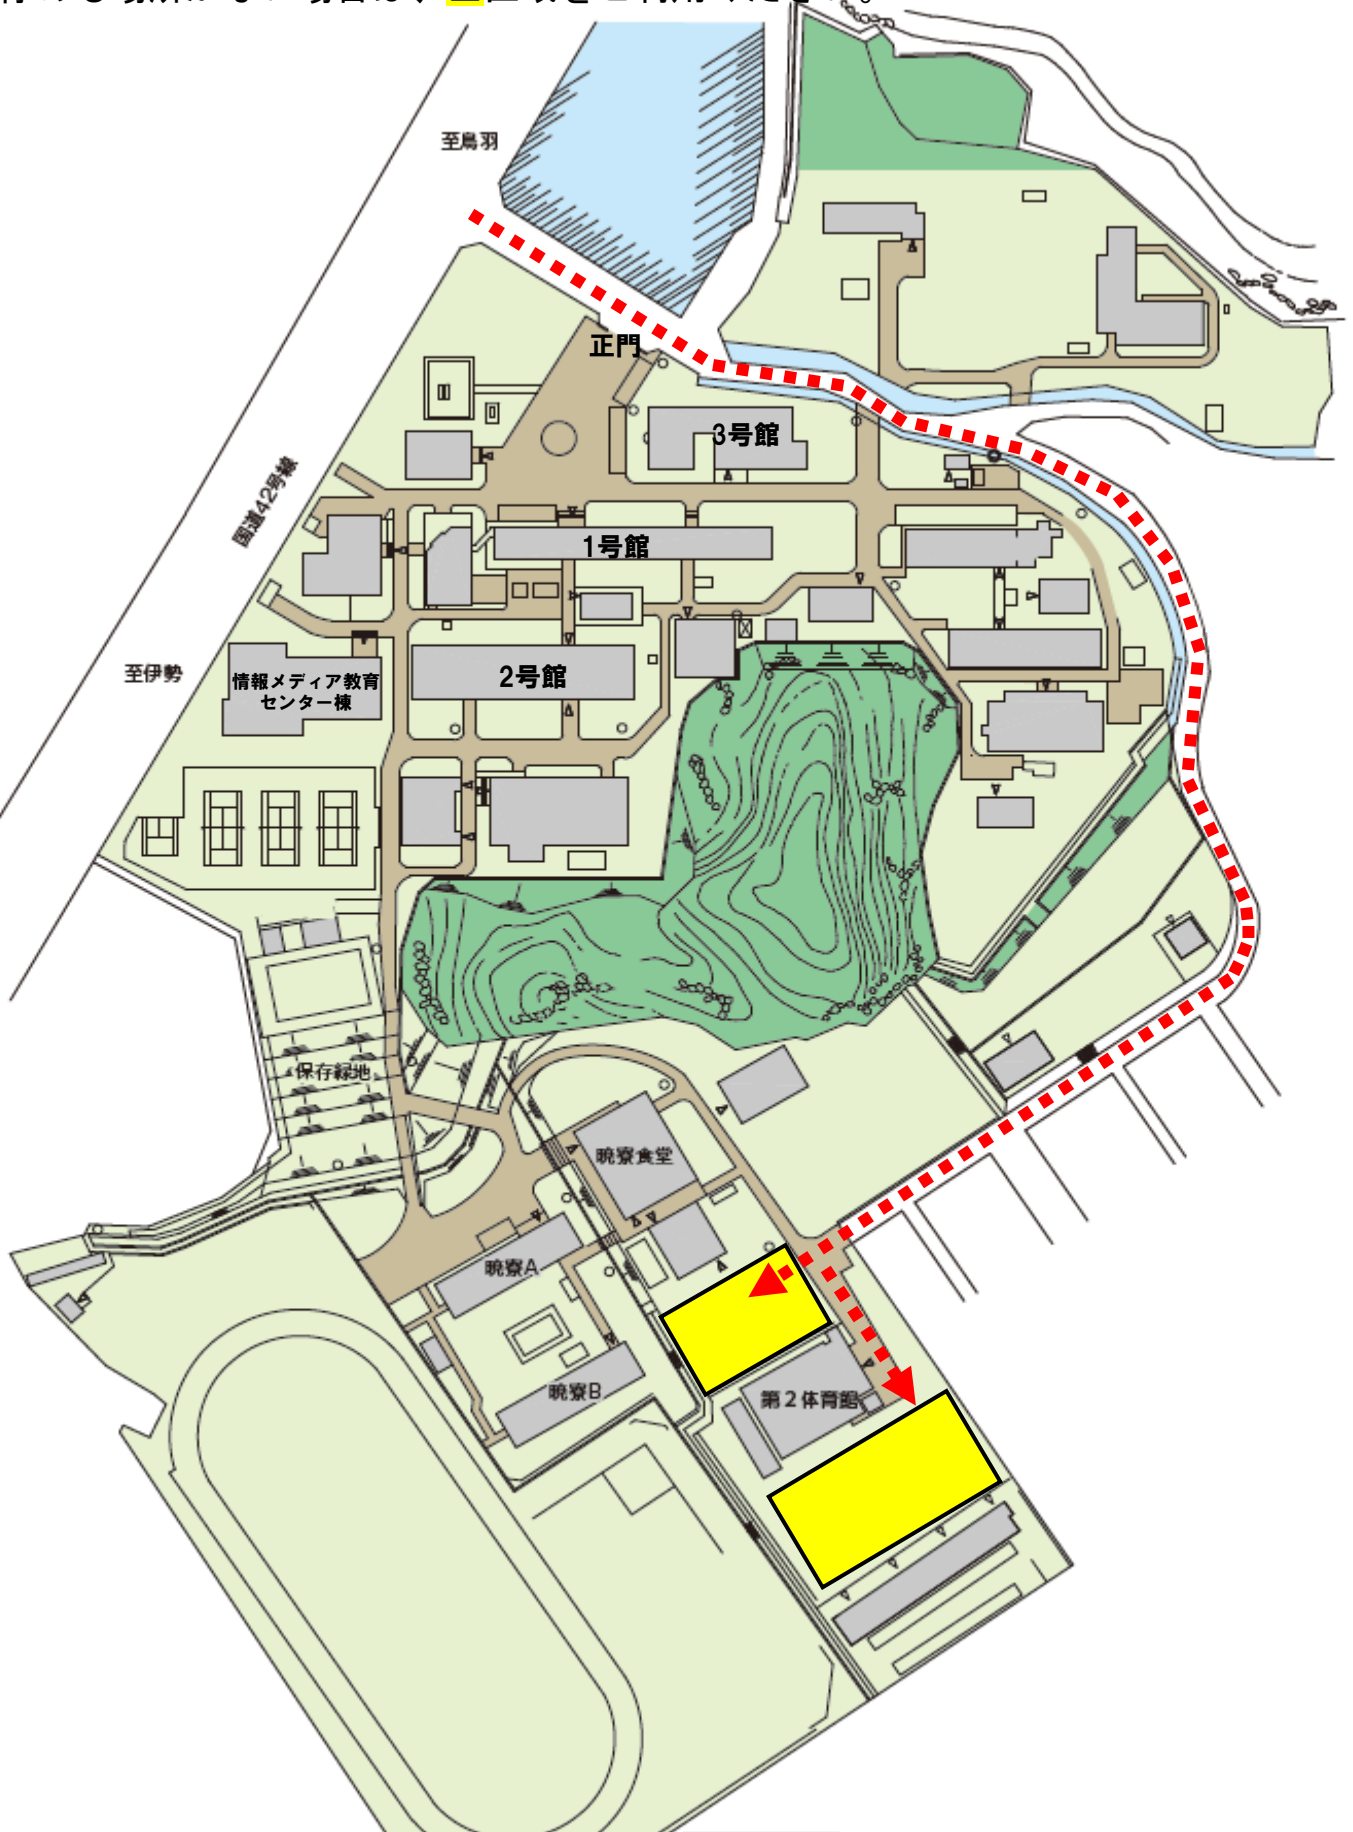

## 6月17日(土)の保護者懇談会、及び奨学後援会総会並びに寮生保護者会総会等における駐車場について(ご案内)

**6月17日(土)**は、保護者懇談会及び奨学後援会総会並びに寮生保護者会総会等があるため**校舎地区の駐車場の混雑が予想されます。**

つきましては、**晩寮食堂試食会から参加されます寮生の保護者様**で、お車でお越しの方は下記の**黄色**区域を駐車場としてご利用ください。

また、上記以外の車でお越しになる保護者様も、校舎地区の駐車場がいっぱいで停める場所がない場合は、**黄色**区域をご利用ください。

**黄色** : 晩寮食堂試食会から参加される寮生の保護者の方は、こちらに駐車ください。