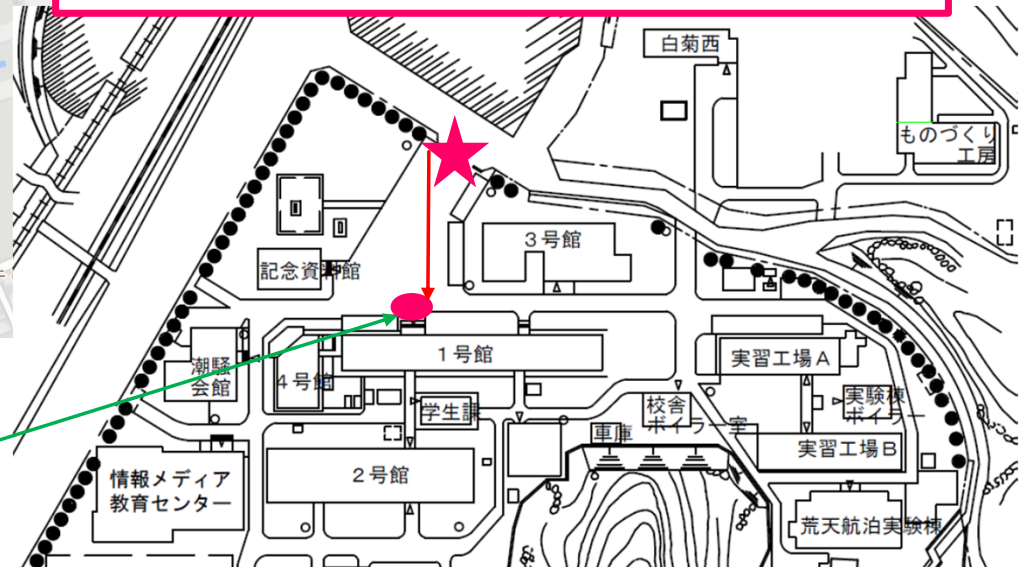

池の浦駅から鳥羽商船までの案内図

池の浦駅より徒歩約15分

鳥羽商船高等専門学校学内案内図

受付場所
1号館1階