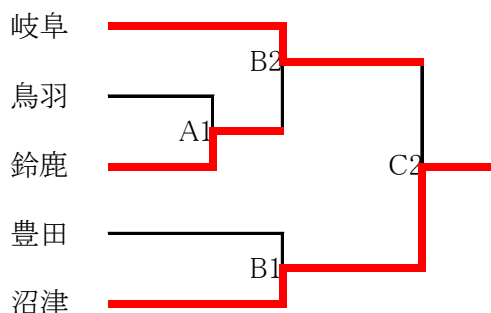

第62回東海地区国立高等専門学校体育大会 サッカー競技 組合せ(A方式)

競技開始時刻 7月6日 9時30分
7月7日 9時30分

第1日

第1試合(A1) (9:30) 鳥羽 0-3 鈴鹿	第2試合(B1) (11:30) 豊田 0-3 沼津	第3試合(B2) (14:00) 岐阜 6-0 鈴鹿	第4試合(B3) (15:30) 鳥羽 3-0 豊田

第2日

第1試合(C1) (9:30) 鈴鹿 1-1 鳥羽	第2試合(C2) (11:30) 岐阜 2-3 沼津	第3試合(C3) (13:30) 豊田 2-1 鈴鹿

[トーナメント戦]

A=	岐阜	高専
B=	沼津	高専
C=	豊田	高専
D=	鈴鹿	高専
E=	鳥羽	高専

[順位決定リーグ戦]

学校名	鳥羽	豊田	鈴鹿	勝数	負数	分数	得点	失点	得失点差	勝点	順位
鳥羽	/	○	△	1	0	1	4	1	3	4	3
豊田	●	/	○	1	1	0	2	4	-2	3	4
鈴鹿	△	●	/	0	1	1	2	3	-1	1	5